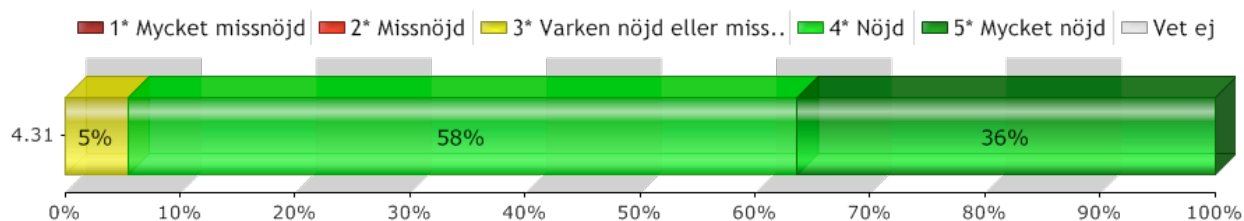

# CERTIFIKAT

Lundgrens IBS

**NKI 4,31**

*Mätresultatet belyser förhållandena under februari 2011.*

TRADEWELL GROUP AB  
Göteborg den 22 mars 2011

Anita Jiremark  
*Säljande konsult*

Josefin Falkevi  
*Projektledare*